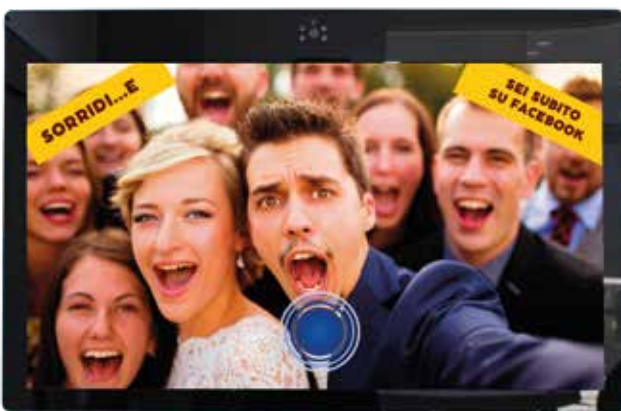

Totem da parete 32 pollici touch con telecamara frontale

Dimensioni

Larghezza: 77 cm
Altezza: 50 cm
profondità (da muro): 8 cm

Panel size: 32" TFT-LED
Maximum resolution: 1920×1080
Pixel Pitch(mm): 350cd/m²
Contrast: 6000:1

Input and output

HDMI output: 1
USB: 2
WIFI: Intergrated
4G: Intergrated
LAN: 1
Speaker: 2×10W (8 ohm)
Ethernet: intergrated
Camera: intergrated

Temperature

Working temperature: 0°C ~ 50°C
+Working humidity: 10% ~ 90%

Android specification

Andriod system: Google Android 7.1 support multi-language
Storage: 2G
CPU: 1.8 Ghz/quad-core RK3288 GPU Mail-T764